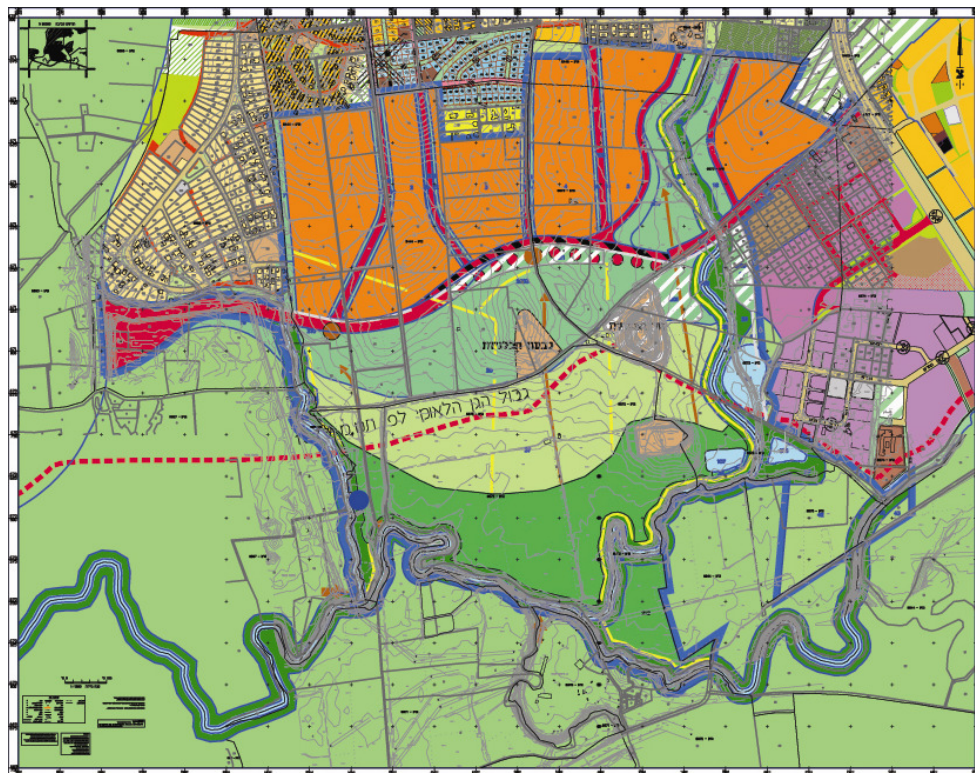

5.1.2 תשריט המסמך התכנוני

מקרא:

	קשרי צפון דרום		תעשה עתירת ידע
	שכילי אופניים		דרך מוצעת
	קו תחום הפיתוח העירוני		מבנים ומוסדות ציבור
	גבול תכנית		שטחים פתוחים מחוץ לזן כחול
	גבול הגן הלאומי		נחלים, אגנים ירוקים
	תוואי תת קרקעי מוצע לדרך הים		תחזפת רחוב עירוני לדרך הים
	איתור עקרוני לשלילית חורף		אזור מגורים מתוכנן
	כניסה להולכי רגל ודוכבי אופניים		הפארק העירוני
	כניסה ראשית		רצועת נחל לשמור וטיפוח
			פארק אקסטנסיבי המאופיין בגוף חקלאי
			אזורים לפיתוח אינסנסיבי